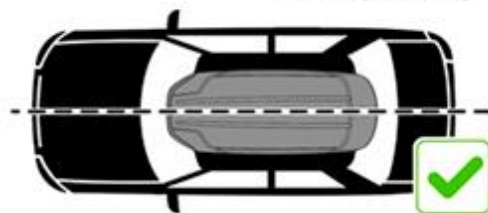

Руководство пользователя Автобокс Broomer Venture (L)

Начни покорять мир
вместе с BROOMER

 broomer.ru

Автобоксы
Broomer Venture (L)

Комплектность

Технические данные

Размер, мм.	1870x890x400
Объем, л.	430
Вес, кг.	19
Грузоподъемность, кг.	75

Приобретается отдельно (+2 кг)

Центральный усилитель
на днище бокса для
равномерного
распределения груза.

Система хранения бокса на стене (в комплекте в каждом автобоксе)

Потребуется для установки

Подберите крепеж
под тип стены

Убедитесь что
крепление надежно зафиксировалось
в ответной части на днище бокса.

Горизонтальное и вертикальное хранение

$X+Y+Z \leq$ максимально допустимая нагрузка
на крышу автомобиля

Трехточечная система заперения бокса с автоматической блокировкой

Открытие бокса

Закрытие бокса

*2

Индикатор открытой или закрытой
трехточечной системы заперения

Каждый бокс Broomer оснащен специальными UT-адаптерами

UT - адаптеры

UT-адаптеры позволяют крепить бокс на распространенные виды поперечин. Перед установкой бокса, рекомендуем изучить инструкцию к вашим поперечинам.