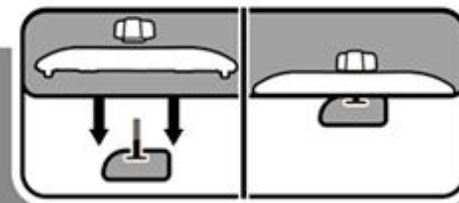

Убедитесь что
крепление надежно зафиксировалось
в ответной части на днище бокса.

Горизонтальное и вертикальное хранение

$X+Y+Z \leq$ максимально допустимая нагрузка
на крышу автомобиля

Трехточечная система заперения бокса с автоматической блокировкой

Открытие бокса

Закрытие бокса

*2

Индикатор открытой или закрытой
трехточечной системы заперения

Каждый бокс Broomer оснащен специальными UT-адаптерами

UT - адаптеры

UT-адаптеры позволяют крепить бокс на распространенные виды поперечин. Перед установкой бокса, рекомендуем изучить инструкцию к вашим поперечинам.

T - болт*

T-образное крепление для установки бокса на **аэродинамические** поперечины.

 *В режиме транспортировки адаптеры закреплены к днищу бокса при помощи T-болтов, которые необходимо извлечь при первой установке бокса.