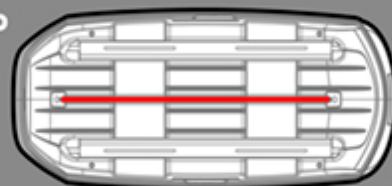

Руководство пользователя Автобокс Broomer Venture (L)

Начни покорять мир
вместе с BROOMER

 broomer.ru

Автобоксы
Broomer Venture (L)

Комплектность

Технические данные

Размер, мм.	1870x890x400
Объем, л.	430
Вес, кг.	19
Грузоподъемность, кг.	75

Приобретается отдельно (+2 кг)

Центральный усилитель
на днище бокса для
равномерного
распределения груза.

Система хранения бокса на стене (в комплекте в каждом автобоксе)

Потребуется для установки

Подберите крепеж
под тип стены

Убедитесь что
крепление надежно зафиксировалось
в ответной части на днище бокса.

Горизонтальное и вертикальное хранение

$X+Y+Z \leq$ максимально допустимая нагрузка
на крышу автомобиля

Трехточечная система заперения бокса с автоматической блокировкой