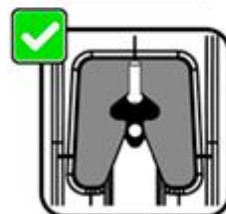

Приобретается отдельно (+2 кг)

Центральный усилитель
на днище бокса для
равномерного
распределения груза.

Система хранения бокса на стене (в комплекте в каждом автобоксе)

Потребуется для установки

Подберите крепеж
под тип стены

Убедитесь что
крепление надежно зафиксировалось
в ответной части на днище бокса.

Горизонтальное и вертикальное хранение

$X+Y+Z \leq$ максимально допустимая нагрузка
на крышу автомобиля

Трехточечная система заперения бокса с автоматической блокировкой

Открытие бокса

Закрытие бокса

*2

Индикатор открытой или закрытой
трехточечной системы заперения

Каждый бокс Broomer оснащен специальными UT-адаптерами

UT - адаптеры

UT-адаптеры позволяют крепить бокс на распространенные виды поперечин. Перед установкой бокса, рекомендуем изучить инструкцию к вашим поперечинам.