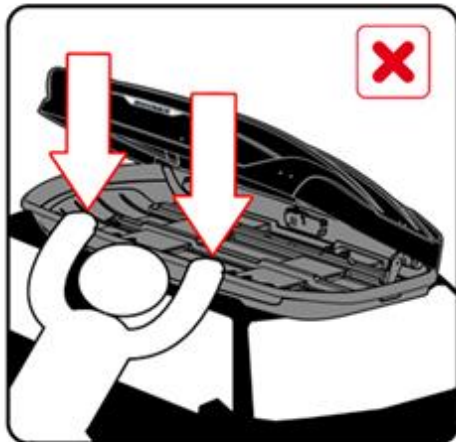

max 130 km/h

Помните о габаритах
автомобиля с боксом!

Максимальная
скорость с боксом

Запрещено к перевозке в боксе