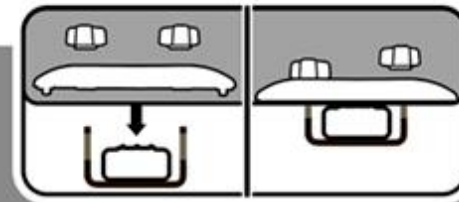

Открытие бокса

Закрытие бокса

*2

Индикатор открытой или закрытой
трехточечной системы заперения

Каждый бокс Broomer оснащен специальными UT-адаптерами

UT - адаптеры

UT-адаптеры позволяют крепить бокс на распространенные виды поперечин. Перед установкой бокса, рекомендуем изучить инструкцию к вашим поперечинам.

T - болт*

T-образное крепление для установки бокса на **аэродинамические** поперечины.

 *В режиме транспортировки адаптеры закреплены к днищу бокса при помощи T-болтов, которые необходимо извлечь при первой установке бокса.

U - болт

Универсальное крепление для установки бокса на обычные поперечины.

 Не допускайте перекосов U-болтов при установке!

max 130 km/h

Помните о габаритах
автомобиля с боксом!

Максимальная
скорость с боксом