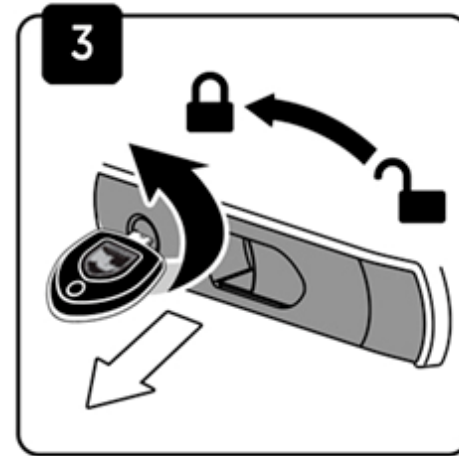

Приобретается отдельно (+2 кг)

Центральный усилитель
на днище бокса для
равномерного
распределения груза.

Система хранения бокса на стене (в комплекте в каждом автобоксе)

Потребуется для установки

Подберите крепеж
под тип стены

Убедитесь что
крепление надежно зафиксировалось
в ответной части на днище бокса.

Горизонтальное и вертикальное хранение

$X+Y+Z \leq$ максимально допустимая нагрузка
на крышу автомобиля

Трехточечная система заперения бокса с автоматической блокировкой

Открытие бокса

Закрытие бокса

*2

Индикатор открытой или закрытой
трехточечной системы заперения

Каждый бокс Broomer оснащен специальными UT-адаптерами

UT - адаптеры

UT-адаптеры позволяют крепить бокс на распространенные виды поперечин. Перед установкой бокса, рекомендуем изучить инструкцию к вашим поперечинам.