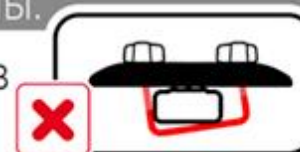

Универсальное крепление для установки бокса на обычные поперечины.

Не допускайте перекосов U-болтов при установке!