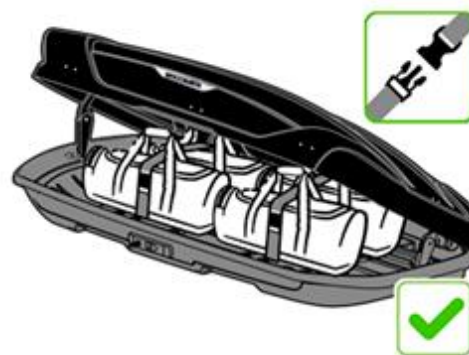

Руководство пользователя Автобокс Broomer Venture (L)

Начни покорять мир
вместе с BROOMER

 broomer.ru

Автобоксы
Broomer Venture (L)

Комплектность

Технические данные

Размер, мм.	1870x890x400
Объем, л.	430
Вес, кг.	19
Грузоподъемность, кг.	75

Приобретается отдельно (+2 кг)

Центральный усилитель
на днище бокса для
равномерного
распределения груза.

Система хранения бокса на стене (в комплекте в каждом автобоксе)

Потребуется для установки

Подберите крепеж
под тип стены

Убедитесь что
крепление надежно зафиксировалось
в ответной части на днище бокса.

Горизонтальное и вертикальное хранение

$X+Y+Z \leq$ максимально допустимая нагрузка
на крышу автомобиля

Трехточечная система заперения бокса с автоматической блокировкой

Открытие бокса

Закрытие бокса

*2

Индикатор открытой или закрытой
трехточечной системы заперения

Каждый бокс Broomer оснащен специальными UT-адаптерами

UT - адаптеры

UT-адаптеры позволяют крепить бокс на распространенные виды поперечин. Перед установкой бокса, рекомендуем изучить инструкцию к вашим поперечинам.