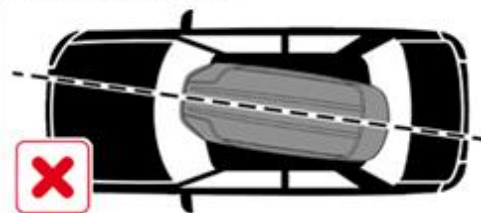

Руководство пользователя Автобокс Broomer Venture (L)

Начни покорять мир
вместе с BROOMER

 broomer.ru

Автобоксы
Broomer Venture (L)

Комплектность

Технические данные

Размер, мм.	1870x890x400
Объем, л.	430
Вес, кг.	19
Грузоподъемность, кг.	75

Приобретается отдельно (+2 кг)

Центральный усилитель
на днище бокса для
равномерного
распределения груза.

Система хранения бокса на стене (в комплекте в каждом автобоксе)

Потребуется для установки

Подберите крепеж
под тип стены

Убедитесь что
крепление надежно зафиксировалось
в ответной части на днище бокса.

Горизонтальное и вертикальное хранение

$X+Y+Z \leq$ максимально допустимая нагрузка
на крышу автомобиля

Трехточечная система заперения бокса с автоматической блокировкой

Открытие бокса

Закрытие бокса

*2

Индикатор открытой или закрытой
трехточечной системы заперения

Каждый бокс Broomer оснащен специальными UT-адаптерами

UT - адаптеры

UT-адаптеры позволяют крепить бокс на распространенные виды поперечин. Перед установкой бокса, рекомендуем изучить инструкцию к вашим поперечинам.