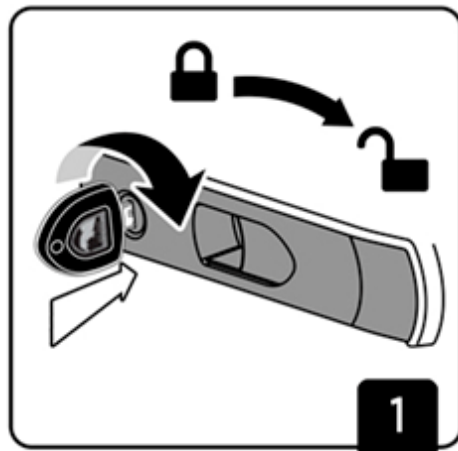

Убедитесь что
крепление надежно зафиксировалось
в ответной части на днище бокса.

Горизонтальное и вертикальное хранение

$X+Y+Z \leq$ максимально допустимая нагрузка
на крышу автомобиля

Трехточечная система заперения бокса с автоматической блокировкой

Открытие бокса

Закрытие бокса

*2

Индикатор открытой или закрытой
трехточечной системы заперения

Каждый бокс Broomer оснащен специальными UT-адаптерами

UT - адаптеры

UT-адаптеры позволяют крепить бокс на распространенные виды поперечин. Перед установкой бокса, рекомендуем изучить инструкцию к вашим поперечинам.