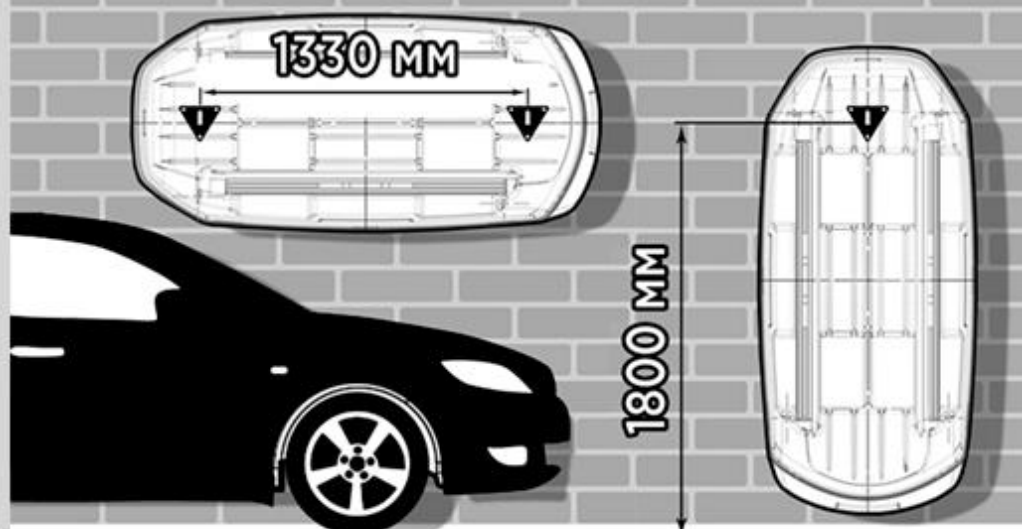

Руководство пользователя Автобокс Broomer Venture (L)

Начни покорять мир
вместе с BROOMER

 broomer.ru

Автобоксы
Broomer Venture (L)

Комплектность

Технические данные

Размер, мм.	1870x890x400
Объем, л.	430
Вес, кг.	19
Грузоподъемность, кг.	75

Приобретается отдельно (+2 кг)

Центральный усилитель
на днище бокса для
равномерного
распределения груза.

Система хранения бокса на стене (в комплекте в каждом автобоксе)

Потребуется для установки

Подберите крепеж
под тип стены

Убедитесь что
крепление надежно зафиксировалось
в ответной части на днище бокса.

Горизонтальное и вертикальное хранение

$X+Y+Z \leq$ максимально допустимая нагрузка
на крышу автомобиля

Трехточечная система заперения бокса с автоматической блокировкой